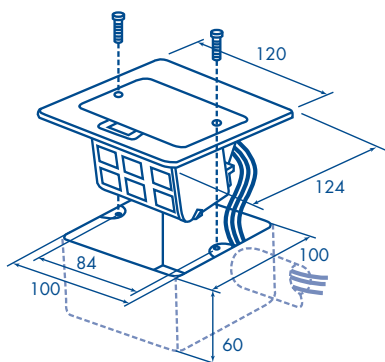

www.thorsmex.mx

Mini caja de piso de voz/datos rectangular

Mini caja de piso de voz/datos redonda

*Acotaciones en mm

Descripción	Código	Código de Barras	Presentación	Color	Dimensiones	Peso
Mini caja de piso de voz/datos rectangular	11000-21202	7506218110591	1 Caja Rectangular (1 caja metálica y 2 tornillos)	Aluminio	H 72 mm x L 124 mm x W 120 mm	0.828 kg
Mini caja de piso de voz/datos redonda	11000-12102 11000-12202	7506218110508 7506218110560	1 Caja Rectangular (1 caja metálica y 2 tornillos)	Bronce Aluminio	H 72 mm x L 150 mm x W 150 mm	0.829 kg