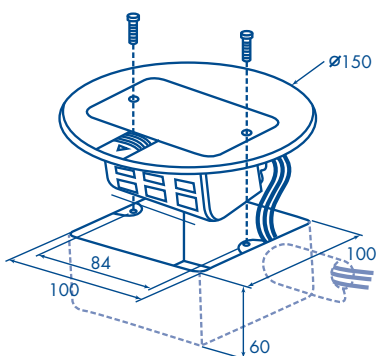

Propiedades del Producto

- Temperatura máxima de operación: +105 °C
- Carga máxima: 134 kg

Solución/Mercado

Materiales

- Mini caja de piso de voz/datos rectangular: Acabados en acero inoxidable
- Mini caja de piso de voz/datos redonda: Acabados en bronce o acero inoxidable

www.thorsmex.mx

Mini caja de piso de voz/datos rectangular

Mini caja de piso de voz/datos redonda

*Acotaciones en mm

Descripción	Código	Código de Barras	Presentación	Color	Dimensiones	Peso
Mini caja de piso de voz/datos rectangular	11000-21202	7506218110591	1 Caja Rectangular (1 caja metálica y 2 tornillos)	Aluminio	H 72 mm x L 124 mm x W 120 mm	0.828 kg
Mini caja de piso de voz/datos redonda	11000-12102 11000-12202	7506218110508 7506218110560	1 Caja Rectangular (1 caja metálica y 2 tornillos)	Bronce Aluminio	H 72 mm x L 150 mm x W 150 mm	0.829 kg