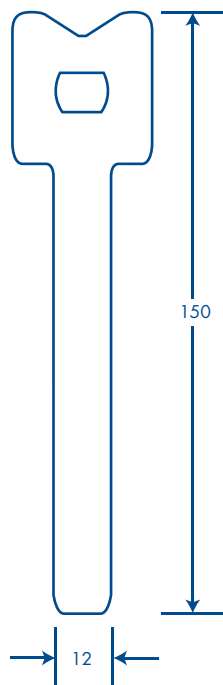

CINTHOS DE CONTACTO

Descripción

- Para identificar, ordenar y sujetar conductores a cualquier tipo de instalaciones
- Para uso en interiores y exteriores
- Son reutilizables
- Los cinturones de contacto, son una banda fina con hebilla de sujeción

Propiedades del Producto

- Temperatura de trabajo -50°C a +500°C
- Diámetro máximo de atado:
 - Cintho de contacto de 150-12-36: 36 mm
 - Cintho de contacto de 210-16-50: 50 mm

Solución/Mercado

Materiales

- Color: amarillo, rojo, azul y negro
- Nylon y p.p.

Certificaciones/Normas/Pruebas

- RoHS

ISO 9001-2008

THORMEX, S.A. DE C.V.

Blvd. Manuel Ávila Camacho 2900-701, Fracc. Los Pirules, Tlalnepantla,
Edo. de México, C.P. 54040 • Tel: (01-55) 5379-67-47 Área comercial:
EXT 104, 105, 119, 120 y 128 • info@thorsmex.mx

www.thorsmex.mx

CINTHOS DE CONTACTO

Cincho de contacto 150-12-36

Cincho de contacto 210-16-50

Descripción	Código	Código de Barras	Presentación	Color	Dimensiones	Peso
Cincho de contacto 150-12-36	4300-02021	7506218110522	Bolsa de 5 piezas	Negro	H 150 mm x W 12 mm	0.011 kg
	4300-02022	7506218110539		Amarillo		
	4300-02023	7506218110546		Rojo		
	4300-02025	7506218110553		Azul		
	Bolsa de 20 piezas	4300-02001	7506218110317	Negro		
		4300-02002	7506218110324	Amarillo		
		4300-02003	7506218110348	Rojo		
		4300-02005	7506218110331	Azul		
Cincho de contacto 210-16-50	4400-02021	7506218110607	Bolsa de 5 piezas	Negro	H 210 mm x W 16 mm	0.017 kg
	4400-02022	7506218110614		Amarillo		
	4400-02023	7506218110621		Rojo		
	4400-02025	7506218110638		Azul		
	Bolsa de 20 piezas	4400-02001	7506218110300	Negro		
		4400-02002	7506218110294	Amarillo		
		4400-02003	7506218110270	Rojo		
		4400-02005	7506218110287	Azul		