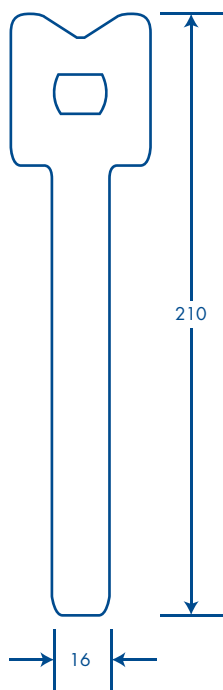

CINTHOS DE CONTACTO

Descripción

- Para identificar, ordenar y sujetar conductores a cualquier tipo de instalaciones
- Para uso en interiores y exteriores
- Son reutilizables
- Los cinturones de contacto, son una banda fina con hebilla de sujeción

Propiedades del Producto

- Temperatura de trabajo -50°C a +500°C
- Diámetro máximo de atado:
 - Cintho de contacto de 150-12-36: 36 mm
 - Cintho de contacto de 210-16-50: 50 mm

Solución/Mercado

Materiales

www.thorsmex.mx

CINTHOS DE CONTACTO

Cincho de contacto 150-12-36

Cincho de contacto 210-16-50

Descripción	Código	Código de Barras	Presentación	Color	Dimensiones	Peso
Cincho de contacto 150-12-36	4300-02021	7506218110522	Bolsa de 5 piezas	Negro	H 150 mm x W 12 mm	0.011 kg
	4300-02022	7506218110539		Amarillo		
	4300-02023	7506218110546		Rojo		
	4300-02025	7506218110553		Azul		
	Bolsa de 20 piezas	4300-02001	7506218110317	Negro		
		4300-02002	7506218110324	Amarillo		
		4300-02003	7506218110348	Rojo		
		4300-02005	7506218110331	Azul		
Cincho de contacto 210-16-50	4400-02021	7506218110607	Bolsa de 5 piezas	Negro	H 210 mm x W 16 mm	0.017 kg
	4400-02022	7506218110614		Amarillo		
	4400-02023	7506218110621		Rojo		
	4400-02025	7506218110638		Azul		
	Bolsa de 20 piezas	4400-02001	7506218110300	Negro		
		4400-02002	7506218110294	Amarillo		
		4400-02003	7506218110270	Rojo		
		4400-02005	7506218110287	Azul		