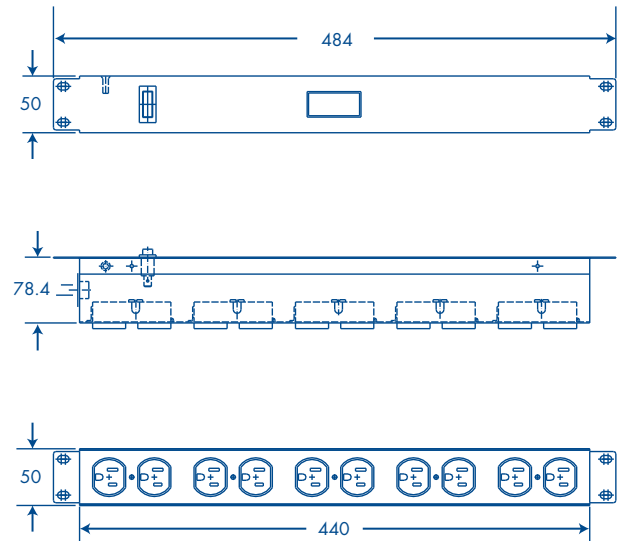

thelecom Barras de Contactos

Barra de 10 Contactos Horizontal de 19" x 1U

Descripción

- Alimentación eléctrica para equipo de telecomunicaciones y cómputo
- Color : Negro semi-mate, acero inoxidable
- Peso: Barra negra: 1.909 / Barra de acero inoxidable: 1.869
- Normas aplicables NOM-003-SCFI-2000
- Método de prueba NMX-J-508-ANCE-2003
- EIA 310-D
- Voltaje de trabajo: 127V
- Corriente máxima: 15amp
- Dimensiones:
 - Altura 1U
 - Profundidad 78.4 mm
 - Ancho 19"
 - Longitud de cable 2m
- Presentación comercial:
 - Caja con 1 barra, 4 tornillos y 4 rondanas

* Acotaciones en mm

Color	Código	Código de Barras	Presentación
Negro semi-mate	THE-004-0091-001-001	7501509908093	1 Caja (barra, 4 tornillos y 4 rondanas)
Acero Inoxidable	THE-004-0091-001-002	7501509908109	1 Caja (barra, 4 tornillos y 4 rondanas)

BARRA DE 10 CONTACTOS HORIZONTAL DE 19 X 1U

Materiales

- Lámina de acero calibre 18 (1.21 mm)
- Nylon 66 y latón

ISO 9001-2008

Blvd. Manuel Ávila Camacho 2900-701, Fracc. Los Pirules, Tlalnepantla, Edo. de México, C.P.54040
Tel: (01-55) 5379-67-47 Área comercial: EXT 104, 105, 119, 120 y 128 Fax: (01-55) 5379-81- 66