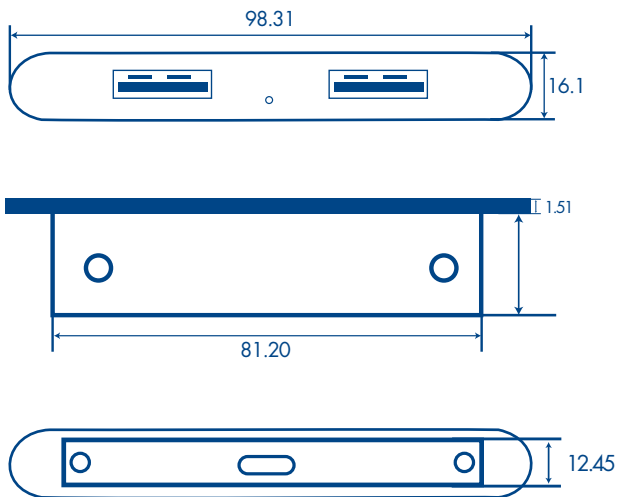

MINI EMPOTRABLE REDONDO

MINI EMPOTRABLE RECTANGULAR

MINI EMPOTRABLES

Descripción

- Solución práctica para servicios de conectividad de energía
- Diseñada para las soluciones prácticas de conexión USB para el mobiliario de salas de espera, oficinas, cafeterías, hogar, etc.
- Tensión Nominal 100 -240 V~
- Frecuencia Nominal 50 - 60 Hz.
- Corriente Máxima 0.35 A 1,100 - 3,600 W
- Carga de USB: DC= 5 V / 2.0 A
- Color Blanco (Mini Empotrable Redondo)
- Color Negro (Mini Empotrable Rectangular)
- Contenido: Conector USB, Cable USB 1.5 m y Cargador (Tornillos de Ajuste solo para la Rectangular)

www.thorsmex.com.mx

MINI EMPOTRABLE REDONDO

MINI EMPOTRABLE RECTANGULAR

Descripción	Código	Código de Barras	Presentación	Color	Dimensiones	Peso
Mini Empotrable Redondo	11000-83201	7506218112427	1 pieza	Blanco	W 37.5 x H 35.1	0.018 kg
Mini Empotrable Rectangular	11000-83202	7506218112434	1 pieza	Negro	L 98.31 x W 16.1	0.016 kg

*Anotaciones en mm

ISO 9001-2015