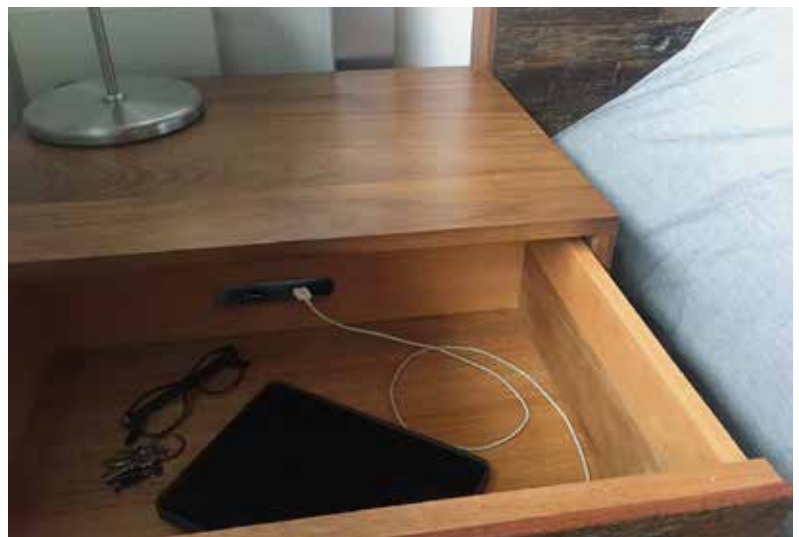

Descripción	Código	Código de Barras	Presentación	Color	Dimensiones	Peso
Mini Empotrable Redondo	11000-83201	7506218112427	1 pieza	Blanco	W 37.5 x H 35.1	0.018 kg
Mini Empotrable Rectangular	11000-83202	7506218112434	1 pieza	Negro	L 98.31 x W 16.1	0.016 kg