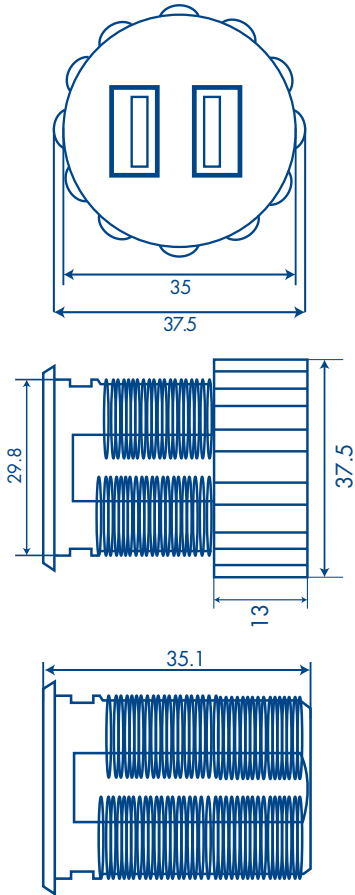

MINI EMPOTRABLE REDONDO

MINI EMPOTRABLE RECTANGULAR

MINI EMPOTRABLES

Descripción

- Solución práctica para servicios de conectividad de energía
- Diseñada para las soluciones prácticas de conexión USB para el mobiliario de salas de espera, oficinas, cafeterías, hogar, etc.
- Tensión Nominal 100 -240 V~
- Frecuencia Nominal 50 - 60 Hz.
- Corriente Máxima 0.35 A 1,100 - 3,600 W
- Carga de USB: DC= 5 V / 2.0 A
- Color Blanco (Mini Empotrable Redondo)
- Color Negro (Mini Empotrable Rectangular)
- Contenido: Conector USB, Cable USB 1.5 m y Cargador (Tornillos de Ajuste solo para la Rectangular)

www.thorsmex.com.mx

MINI EMPOTRABLE REDONDO

MINI EMPOTRABLE RECTANGULAR

Descripción	Código	Código de Barras	Presentación	Color	Dimensiones	Peso
Mini Empotrable Redondo	11000-83201	7506218112427	1 pieza	Blanco	W 37.5 x H 35.1	0.018 kg
Mini Empotrable Rectangular	11000-83202	7506218112434	1 pieza	Negro	L 98.31 x W 16.1	0.016 kg