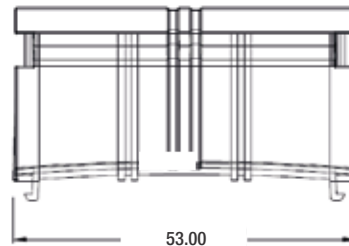

Curva Vertical Interna Línea X

referencias: BLANCO: DX18440 - GRIS: DX18430

Especificaciones / Materiales:

- Colocación a presión con dispositivo de encaje para perfecta conexión con la canaleta.
- Fácil colocación y remoción. No es necesario usar tornillos.
- Suministrado: Unitario
- Composición: ABS V0 - De acuerdo con la EU Directive RoHS 2002/95/EC y UL94
- Conductividad electrica (%IACS) a 20°C : 0%
- Temperatura de funcionamiento: - 20°C a + 80°C
- Colores disponibles: Gris y Blanco
- Peso (Kg/m): 0,006
- Solución de mercado: Hogar, oficina e industria

*Acotaciones en mm

Cubicación Individual

Ancho	Altura	Profundidad	Cubicación (mm ³)	Peso (Kg)
53	34	34	61268	0,006

Cubicación caja con 40 piezas

Ancho	Altura	Profundidad	Cubicación (mm ³)	Peso (Kg)
300	160	135	6480000	0,340