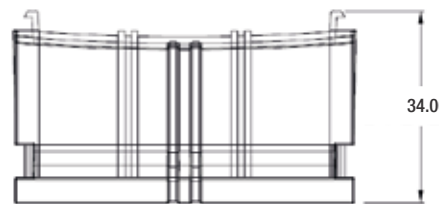

Curva Vertical Interna Línea X

referencias: BLANCO: DX18440 - GRIS: DX18430

Especificaciones / Materiales:

- Colocación a presión con dispositivo de encaje para perfecta conexión con la canaleta.
- Fácil colocación y remoción. No es necesario usar tornillos.
- Suministrado: Unitario
- Composición: ABS V0 - De acuerdo con la EU Directive RoHS 2002/95/EC y UL94
- Conductividad electrica (%IACS) a 20°C : 0%
- Temperatura de funcionamiento: - 20°C a + 80°C
- Colores disponibles: Gris y Blanco
- Peso (Kg/m): 0,006
- Solución de mercado: Hogar, oficina e industria

*Acotaciones en mm

Cubicación Individual

Ancho	Altura	Profundidad	Cubicación (mm ³)	Peso (Kg)
53	34	34	61268	0,006

Cubicación caja con 40 piezas

Ancho	Altura	Profundidad	Cubicación (mm ³)	Peso (Kg)
300	160	135	6480000	0,340