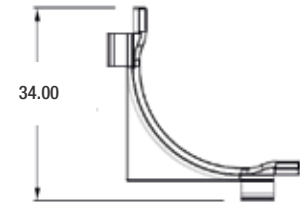

Curva Vertical Interna Línea X

referencias: BLANCO: DX18440 - GRIS: DX18430

Especificaciones / Materiales:

- Colocación a presión con dispositivo de encaje para perfecta conexión con la canaleta.
- Fácil colocación y remoción. No es necesario usar tornillos.
- Suministrado: Unitario
- Composición: ABS V0 - De acuerdo con la EU Directive RoHS 2002/95/EC y UL94
- Conductividad electrica (%IACS) a 20°C : 0%
- Temperatura de funcionamiento: - 20°C a + 80°C
- Colores disponibles: Gris y Blanco
- Peso (Kg/m): 0,006
- Solución de mercado: Hogar, oficina e industria

*Acotaciones en mm

Cubicación Individual

Ancho	Altura	Profundidad	Cubicación (mm ³)	Peso (Kg)
53	34	34	61268	0,006

Cubicación caja con 40 piezas

Ancho	Altura	Profundidad	Cubicación (mm ³)	Peso (Kg)
300	160	135	6480000	0,340